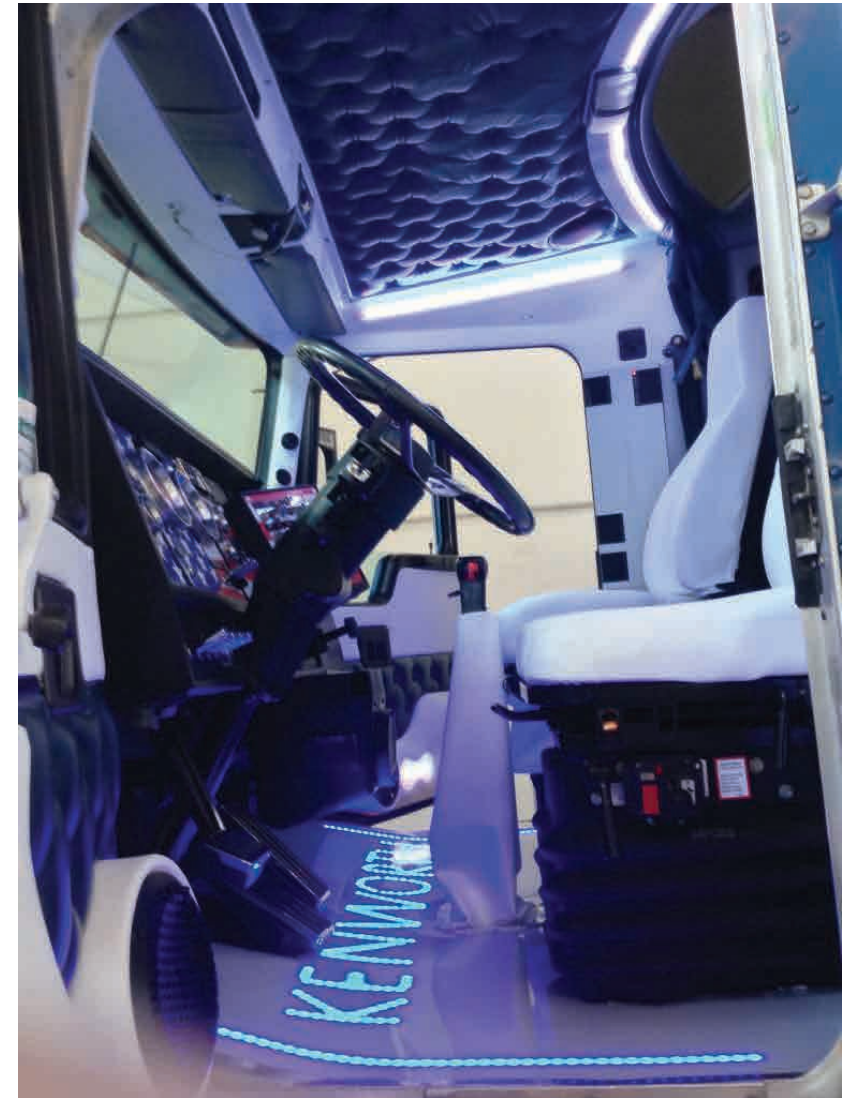

SPECIFICHE TECNICHE TRUCK AMERICANO

Transpecial Service srl C.F e P.Iva 01831380470

Sede Legale: Via Roma, 36 50054 Fucecchio (FI)

Sede Operativa: Via di Pelle, 128 – C.P. 55 56029 Santa Croce sull'Arno (PI)

www.transpecialservice.it

Info e contatti

Capecchi Massimo +39.335.1248814

truckhospitality@transpecialservice.it